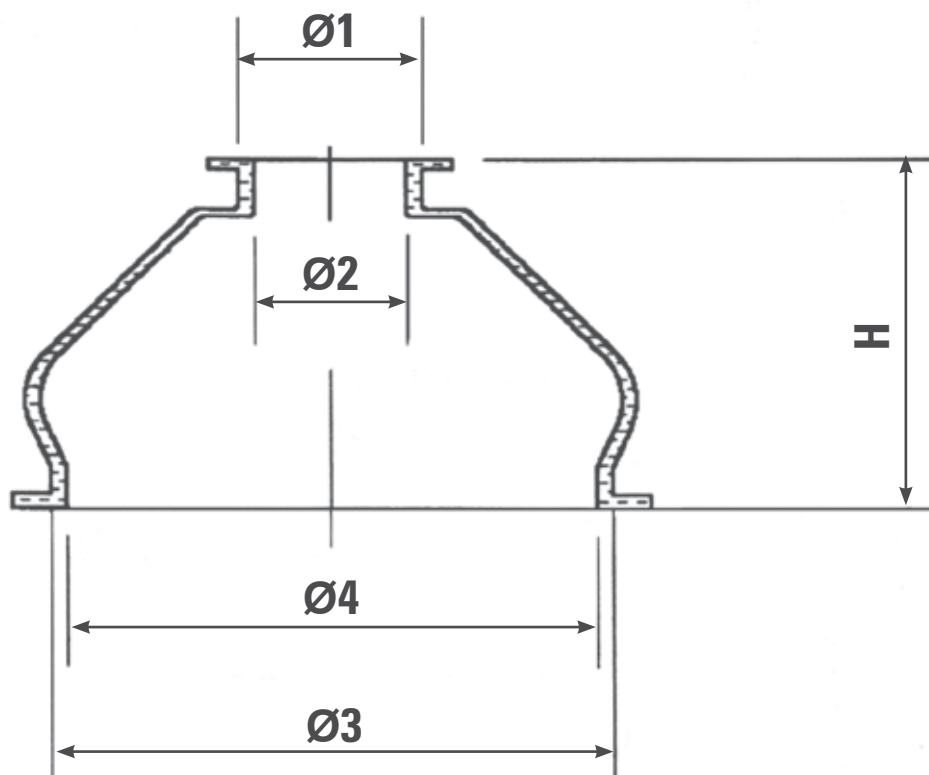

PARAPOLVERE PER TESTE A SNODO

DUST COVER FOR ARTICULATED ROD

CODICE	Ø1	Ø2	Ø3	Ø4	H
DG5040	19	14	32	30	22
DG5041	16	11	28	26	22
DG5042	17	12	32	30	26
DG5043	16	13	37	34	26
DG5044	17	14	39	36	26
DG5045	19	15	36	34	26
DG5046	23	17.5	42	39	28