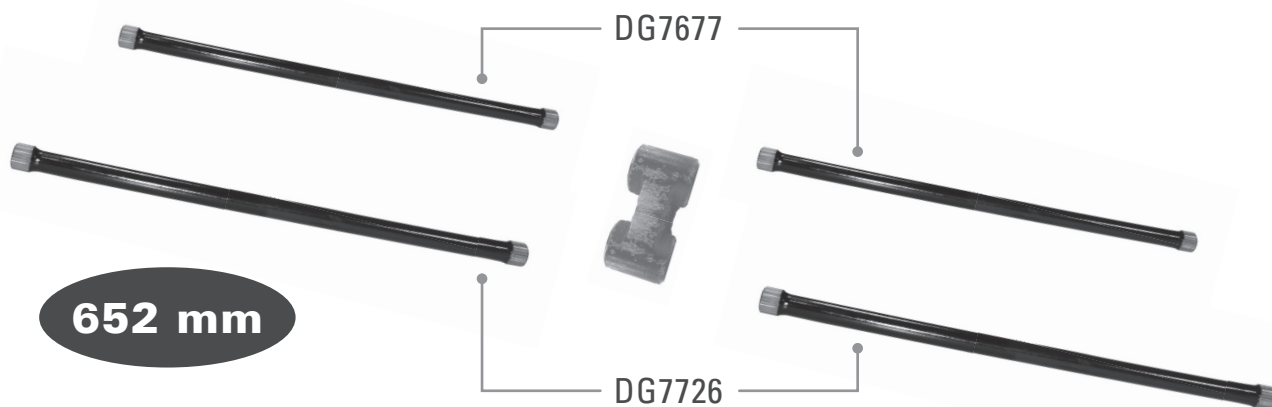

RENAULT

564 mm

652 mm

RIF. ORIGINALE / ORIGINAL P.N.	8200217677 - 8200217679
RIF. DELTAGOM / DELTAGOM P.N.	DG7677
VETTURA / CAR	KANGOO 1997 > 2008
LUNGHEZZA BARRA / LENGTH BAR	564 mm
DESCRIZIONE / DESCRIPTION	Barra di torsione corta per ponte posteriore Short rear torsion bar

RIF. ORIGINALE / ORIGINAL P.N.	7700301726 - 7700301727
RIF. DELTAGOM / DELTAGOM P.N.	DG7726
VETTURA / CAR	KANGOO 1997 > 2008
LUNGHEZZA BARRA / LENGTH BAR	652 mm
DESCRIZIONE / DESCRIPTION	Barra di torsione lunga per ponte posteriore Long rear torsion bar