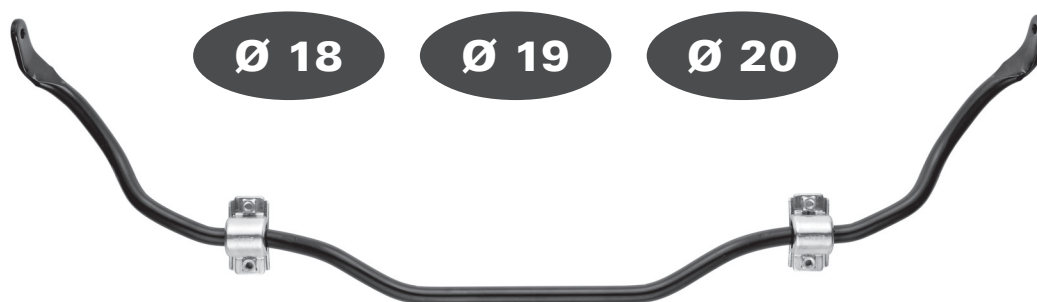

# OPEL

RIF. ORIGINALE / ORIGINAL P.N.	350179 - 51839988 - 55700769
RIF. DELTAGOM / DELTAGOM P.N.	DG9988/18
VETTURA / CAR	<b>CORSA D 2006 &gt; 2014</b>
MODELLO / MODEL	da 1.0 a 1.6 BENZINA/GASOLINE da 1.3 a 1.7 DIESEL
Ø BARRA / Ø BAR	18 mm
DESCRIZIONE / DESCRIPTION	Barra stabilizzatrice anteriore completa di boccole elastiche Front stabilizer bar complete with bushings
<b>KIT COMPLETO / COMPLETE KIT:</b> DG9988/18 + DG9030 (2 pezzi/pieces) <b>CODICE / CODE:</b> DG9988/18KIT	

## TIRANTE / STABILIZER

Rif. Originale / Original p.n.

55700753

Rif. Deltagom / Deltagom p.n.

DG9030

RIF. ORIGINALE / ORIGINAL P.N.	350181 - 55702727
RIF. DELTAGOM / DELTAGOM P.N.	DG5569/19
VETTURA / CAR	<b>CORSA D 2006 &gt; 2014</b> <b>ADAM 2012 &gt;</b>
MODELLO / MODEL	da 1.0 a 1.6 BENZINA/GASOLINE da 1.3 a 1.7 DIESEL
Ø BARRA / Ø BAR	19 mm
DESCRIZIONE / DESCRIPTION	Barra stabilizzatrice anteriore completa di boccole elastiche Front stabilizer bar complete with bushings
<b>KIT COMPLETO / COMPLETE KIT:</b> DG5569/19 + DG9030 (2 pezzi/pieces) <b>CODICE / CODE:</b> DG5569/19KIT	

## TIRANTE / STABILIZER

Rif. Originale / Original p.n.

55700753

Rif. Deltagom / Deltagom p.n.

DG9030

RIF. ORIGINALE / ORIGINAL P.N.	350182
RIF. DELTAGOM / DELTAGOM P.N.	DG5520/20
VETTURA / CAR	<b>CORSA D 2006 &gt; 2014</b>
MODELLO / MODEL	da 1.0 a 1.6 BENZINA/GASOLINE da 1.3 a 1.7 DIESEL
Ø BARRA / Ø BAR	20 mm
DESCRIZIONE / DESCRIPTION	Barra stabilizzatrice anteriore completa di boccole elastiche Front stabilizer bar complete with bushings
<b>KIT COMPLETO / COMPLETE KIT:</b> DG5520/20 + DG9030 (2 pezzi/pieces) <b>CODICE / CODE:</b> DG5520/20KIT	