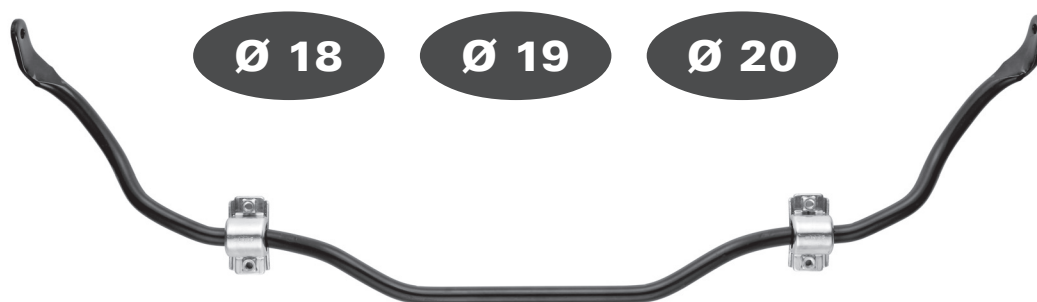

## TIRANTE / STABILIZER

Rif. Originale / Original p.n.

55700753

Rif. Deltagom / Deltagom p.n.

DG9030

RIF. ORIGINALE / ORIGINAL P.N.	350181 - 55702727
RIF. DELTAGOM / DELTAGOM P.N.	DG5569/19
VETTURA / CAR	<b>CORSA D 2006 &gt; 2014</b> <b>ADAM 2012 &gt;</b>
MODELLO / MODEL	da 1.0 a 1.6 BENZINA/GASOLINE da 1.3 a 1.7 DIESEL
Ø BARRA / Ø BAR	19 mm
DESCRIZIONE / DESCRIPTION	Barra stabilizzatrice anteriore completa di boccole elastiche Front stabilizer bar complete with bushings
<b>KIT COMPLETO / COMPLETE KIT:</b> DG5569/19 + DG9030 (2 pezzi/pieces) <b>CODICE / CODE:</b> DG5569/19KIT	

## TIRANTE / STABILIZER

Rif. Originale / Original p.n.

55700753

Rif. Deltagom / Deltagom p.n.

DG9030

RIF. ORIGINALE / ORIGINAL P.N.	350182
RIF. DELTAGOM / DELTAGOM P.N.	DG5520/20
VETTURA / CAR	<b>CORSA D 2006 &gt; 2014</b>
MODELLO / MODEL	da 1.0 a 1.6 BENZINA/GASOLINE da 1.3 a 1.7 DIESEL
Ø BARRA / Ø BAR	20 mm
DESCRIZIONE / DESCRIPTION	Barra stabilizzatrice anteriore completa di boccole elastiche Front stabilizer bar complete with bushings
<b>KIT COMPLETO / COMPLETE KIT:</b> DG5520/20 + DG9030 (2 pezzi/pieces) <b>CODICE / CODE:</b> DG5520/20KIT	

# OPEL

Ø 18

Ø 19

Ø 20

RIF. ORIGINALE / ORIGINAL P.N.	350179 - 51839988 - 55700769
RIF. DELTAGOM / DELTAGOM P.N.	DG9988/18
VETTURA / CAR	<b>CORSA E 2014 &gt;</b>
MODELLO / MODEL	da 1.0 a 1.6 BENZINA/GASOLINE da 1.3 a 1.7 DIESEL
Ø BARRA / Ø BAR	18 mm
DESCRIZIONE / DESCRIPTION	Barra stabilizzatrice anteriore completa di boccole elastiche Front stabilizer bar complete with bushings
<b>KIT COMPLETO / COMPLETE KIT:</b> DG9988/18 + DG9030 (2 pezzi/pieces) <b>CODICE / CODE:</b> DG9988/18KIT	