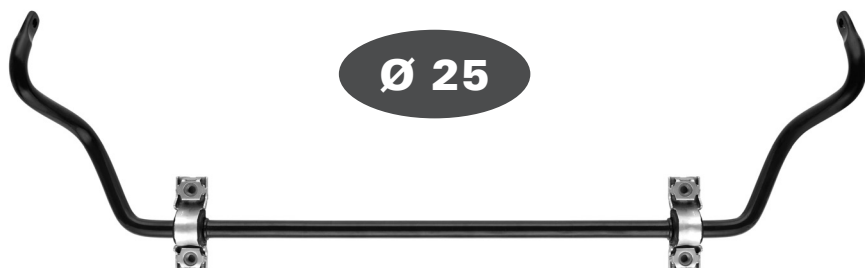

TIRANTE / STABILIZER

Rif. Originale / Original p.n.	51701045 - 46413122 60813377
Rif. Deltagom / Deltagom p.n.	DG9000

Ø 19

RIF. ORIGINALE / ORIGINAL P.N.	51797442
RIF. DELTAGOM / DELTAGOM P.N.	DG7442
VETTURA / CAR	DELTA 2007 >
Ø BARRA / Ø BAR	19 mm
DESCRIZIONE / DESCRIPTION	Barra stabilizzatrice anteriore completa di boccole elastiche Front stabilizer bar complete with bushings
KIT COMPLETO / COMPLETE KIT: DG7442 + DG9020 (2 pezzi/pieces) CODICE / CODE: DG7442KIT	

TIRANTE / STABILIZER

Rif. Originale / Original p.n.	51795269 - 51801136 50700941 - 50700464
Rif. Deltagom / Deltagom p.n.	DG9020

Ø 22

RIF. ORIGINALE / ORIGINAL P.N.	51784895 - 50703099
RIF. DELTAGOM / DELTAGOM P.N.	DG4895
VETTURA / CAR	YPSILON 2003 > 2011
Ø BARRA / Ø BAR	22 mm
DESCRIZIONE / DESCRIPTION	Barra stabilizzatrice anteriore completa di boccole elastiche Front stabilizer bar complete with bushings

Ø 20

RIF. ORIGINALE / ORIGINAL P.N.	50702712 - 46739490
RIF. DELTAGOM / DELTAGOM P.N.	DG2712
VETTURA / CAR	LYBRA 1999 > 2005
Ø BARRA / Ø BAR	20 mm
DESCRIZIONE / DESCRIPTION	Barra stabilizzatrice anteriore completa di boccole elastiche Front stabilizer bar complete with bushings
KIT COMPLETO / COMPLETE KIT: DG2712 + DG9000 (2 pezzi/pieces)	
CODICE / CODE: DG2712KIT	

TIRANTE / STABILIZER

Rif. Originale / Original p.n.

51701045 - 46413122
60813377

Rif. Deltagom / Deltagom p.n.

DG9000

Ø 22

RIF. ORIGINALE / ORIGINAL P.N.	51784895 - 50703099
RIF. DELTAGOM / DELTAGOM P.N.	DG4895
VETTURA / CAR	MUSA 2007 > 2012
Ø BARRA / Ø BAR	22 mm
DESCRIZIONE / DESCRIPTION	Barra stabilizzatrice anteriore completa di boccole elastiche Front stabilizer bar complete with bushings