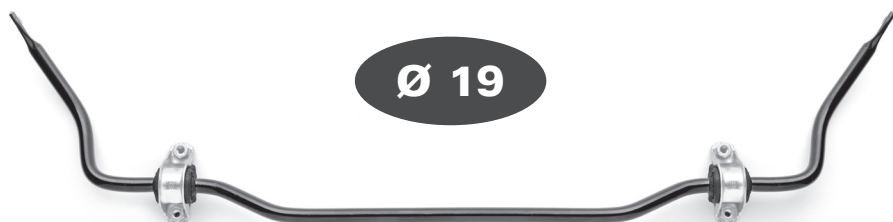

LANCIA

Ø 18

RIF. ORIGINALE / ORIGINAL P.N.	46513111 - 46460284
RIF. DELTAGOM / DELTAGOM P.N.	DG3111
VETTURA / CAR	DEDRA 1994 > 1999
Ø BARRA / Ø BAR	18 mm
DESCRIZIONE / DESCRIPTION	Barra stabilizzatrice anteriore completa di boccole elastiche Front stabilizer bar complete with bushings
KIT COMPLETO / COMPLETE KIT: DG3111 + DG9000 (2 pezzi/pieces) CODICE / CODE: DG3111KIT	

TIRANTE / STABILIZER

Rif. Originale / Original p.n.	51701045 - 46413122 60813377
Rif. Deltagom / Deltagom p.n.	DG9000

Ø 19

RIF. ORIGINALE / ORIGINAL P.N.	51797442
RIF. DELTAGOM / DELTAGOM P.N.	DG7442
VETTURA / CAR	DELTA 2007 >
Ø BARRA / Ø BAR	19 mm
DESCRIZIONE / DESCRIPTION	Barra stabilizzatrice anteriore completa di boccole elastiche Front stabilizer bar complete with bushings
KIT COMPLETO / COMPLETE KIT: DG7442 + DG9020 (2 pezzi/pieces) CODICE / CODE: DG7442KIT	

TIRANTE / STABILIZER

Rif. Originale / Original p.n.	51795269 - 51801136 50700941 - 50700464
Rif. Deltagom / Deltagom p.n.	DG9020

Ø 22

RIF. ORIGINALE / ORIGINAL P.N.	51784895 - 50703099
RIF. DELTAGOM / DELTAGOM P.N.	DG4895
VETTURA / CAR	YPSILON 2003 > 2011
Ø BARRA / Ø BAR	22 mm
DESCRIZIONE / DESCRIPTION	Barra stabilizzatrice anteriore completa di boccole elastiche Front stabilizer bar complete with bushings

LANCIA

Ø 21

RIF. ORIGINALE / ORIGINAL P.N.	51904474 - 51931814
RIF. DELTAGOM / DELTAGOM P.N.	DG4474
VETTURA / CAR	YPSILON 2011 >
Ø BARRA / Ø BAR	21 mm
DESCRIZIONE / DESCRIPTION	Barra stabilizzatrice anteriore Front stabilizer bar