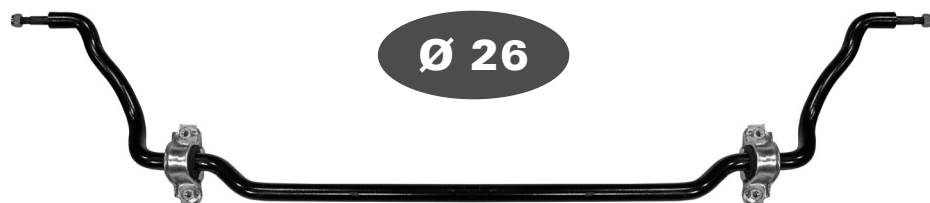

CITROEN

Ø 25

TIRANTE / STABILIZER

RIF. ORIGINALE / ORIGINAL P.N.	1440123280 - 1490691080 - 1330890080 1494976080 - 1494977080 - 1400245280
RIF. DELTAGOM / DELTAGOM P.N.	DG3280
VETTURA / CAR	C8 2002 >
Ø BARRA / Ø BAR	25 mm
DESCRIZIONE / DESCRIPTION	Barra stabilizzatrice anteriore completa di boccole elastiche Front stabilizer bar complete with bushings
KIT COMPLETO / COMPLETE KIT: DG3280 + DG9040 (2 pezzi/pieces) CODICE / CODE: DG3280KIT	

DG2091SB

Ø 26

RIF. ORIGINALE / ORIGINAL P.N.	1369845080
RIF. DELTAGOM / DELTAGOM P.N.	DG2095
VETTURA / CAR	C25 2006 >
Ø BARRA / Ø BAR	26 mm
DESCRIZIONE / DESCRIPTION	Barra stabilizzatrice posteriore Rear stabilizer bar
KIT COMPLETO / COMPLETE KIT: DG2095 + DG9013 (2 pezzi/pieces)	
CODICE / CODE: DG2095KIT	

TIRANTE / STABILIZER POSTERIORE / REAR

Rif. Originale / Original p.n.

5170F5-5170F6 - 1355449080
1355450080

Rif. Deltagom / Deltagom p.n.

DG9013

CITROEN

Ø 25

TIRANTE / STABILIZER

Rif. Originale / Original p.n.

508751 - 1331209080

Rif. Deltagom / Deltagom p.n.

DG9040

RIF. ORIGINALE / ORIGINAL P.N.	1440123280 - 1490691080 - 1330890080 1494976080 - 1494977080 - 1400245280
RIF. DELTAGOM / DELTAGOM P.N.	DG3280
VETTURA / CAR	EVASION 1994 > 2002
Ø BARRA / Ø BAR	25 mm
DESCRIZIONE / DESCRIPTION	Barra stabilizzatrice anteriore completa di boccole elastiche Front stabilizer bar complete with bushings
KIT COMPLETO / COMPLETE KIT: DG3280 + DG9040 (2 pezzi/pieces) CODICE / CODE: DG3280KIT	