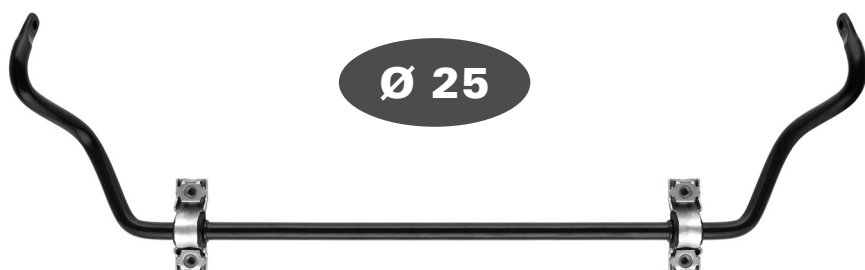

DG2091SB

Ø 26

RIF. ORIGINALE / ORIGINAL P.N.	1369845080
RIF. DELTAGOM / DELTAGOM P.N.	DG2095
VETTURA / CAR	C25 2006 >
Ø BARRA / Ø BAR	26 mm
DESCRIZIONE / DESCRIPTION	Barra stabilizzatrice posteriore Rear stabilizer bar
KIT COMPLETO / COMPLETE KIT: DG2095 + DG9013 (2 pezzi/pieces)	
CODICE / CODE: DG2095KIT	

TIRANTE / STABILIZER POSTERIORE / REAR

Rif. Originale / Original p.n.

5170F5-5170F6 - 1355449080
1355450080

Rif. Deltagom / Deltagom p.n.

DG9013

CITROEN

Ø 25

TIRANTE / STABILIZER

Rif. Originale / Original p.n.

508751 - 1331209080

Rif. Deltagom / Deltagom p.n.

DG9040

RIF. ORIGINALE / ORIGINAL P.N.	1440123280 - 1490691080 - 1330890080 1494976080 - 1494977080 - 1400245280
RIF. DELTAGOM / DELTAGOM P.N.	DG3280
VETTURA / CAR	EVASION 1994 > 2002
Ø BARRA / Ø BAR	25 mm
DESCRIZIONE / DESCRIPTION	Barra stabilizzatrice anteriore completa di boccole elastiche Front stabilizer bar complete with bushings
KIT COMPLETO / COMPLETE KIT: DG3280 + DG9040 (2 pezzi/pieces) CODICE / CODE: DG3280KIT	

Ø 26

PUNTONE CONNECTION PENDULUM

Rif. Originale / Original p.n.

Rif. Deltagom / Deltagom p.n.

DG2091

RIF. ORIGINALE / ORIGINAL P.N.	1357572080 - 1350658080
RIF. DELTAGOM / DELTAGOM P.N.	DG2090
VETTURA / CAR	JUMPER III 2006 >
Ø BARRA / Ø BAR	26 mm
DESCRIZIONE / DESCRIPTION	Barra stabilizzatrice anteriore Front stabilizer bar
KIT	DG2090KIT: DG2090 + 2x DG2091 + 4x DG2091SB
	DG2091KIT: DG2091 + 2x DG2091SB